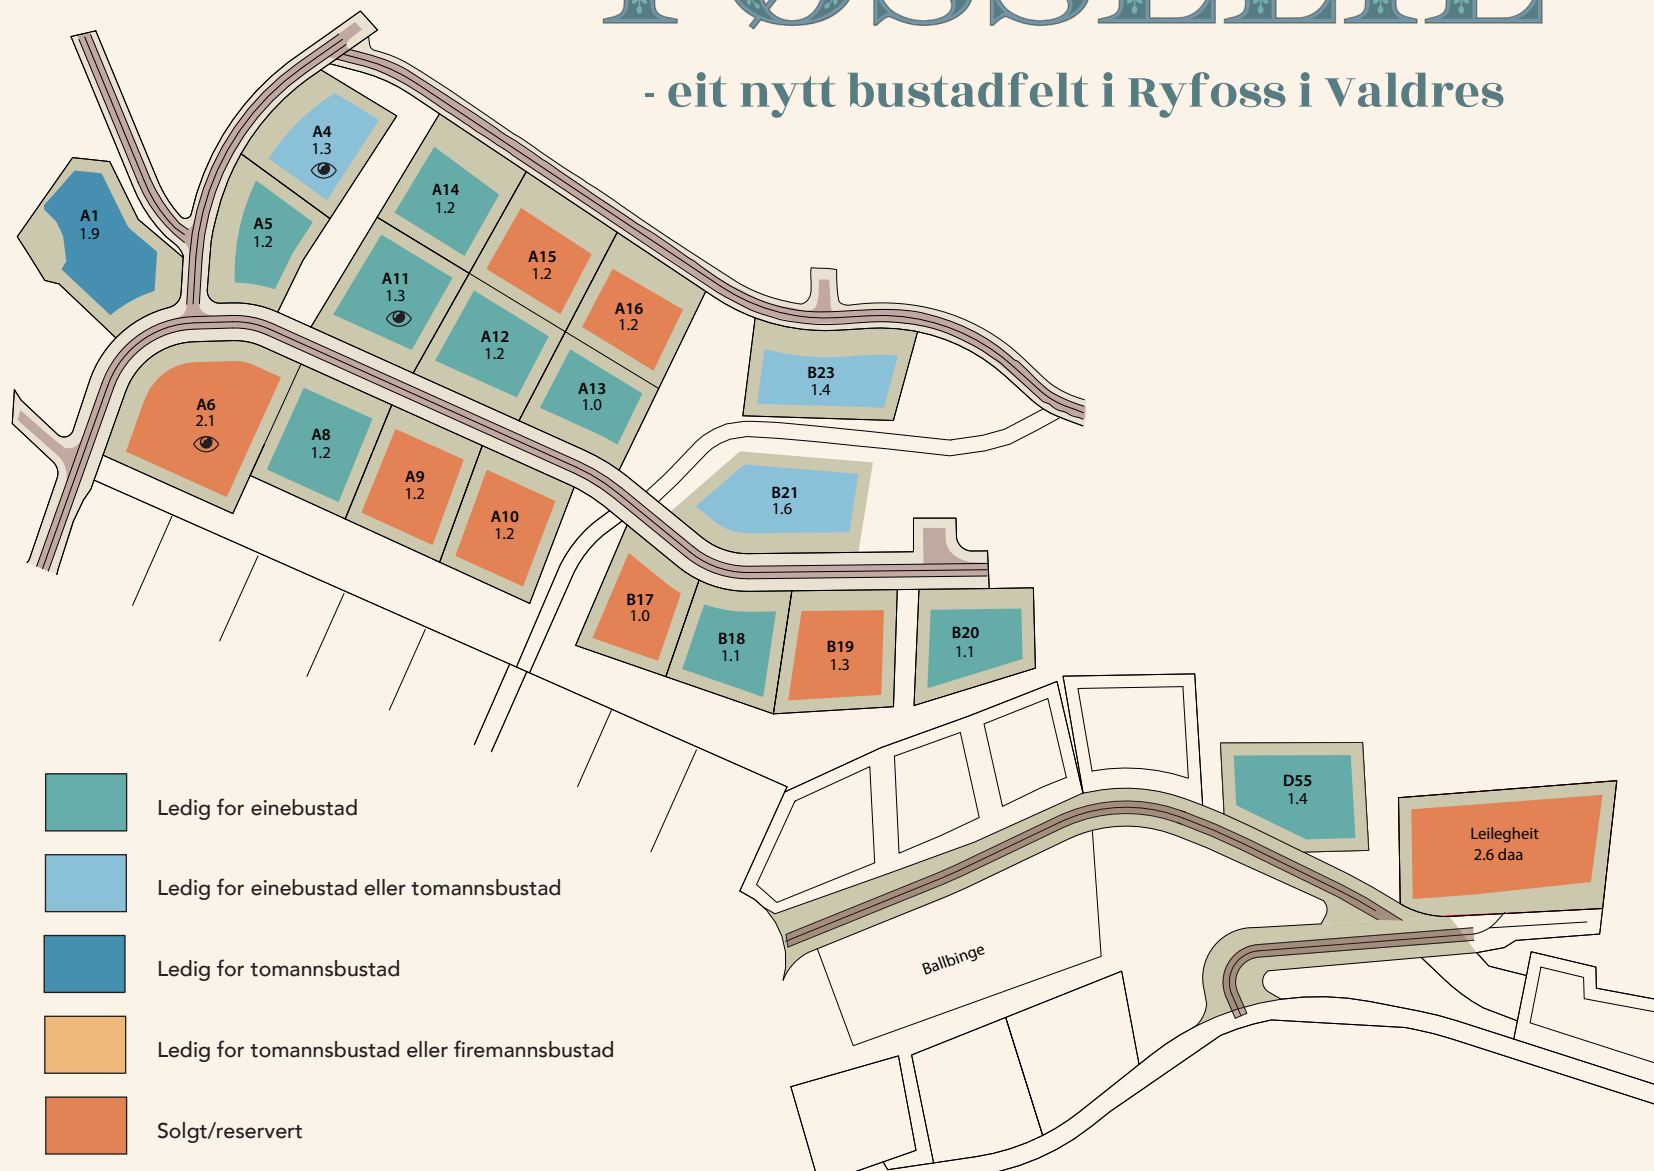

FØSSELIE

- eit nytt bustadfelt i Ryfoss i Valdres

Prisliste

A1:	kr	590	000
A4:	kr	490	000
A5:	kr	490	000
A6:	kr	780	000
A8:	kr	490	000
A9:	kr	490	000
A10:	kr	490	000
A11:	kr	490	000
A12:	kr	490	000
A13:	kr	490	000
A14:	kr	590	000
A15:	kr	590	000
A16:	kr	690	000
B17:	kr	490	000
B18:	kr	490	000
B19:	kr	490	000
B20:	kr	490	000
B21:	kr	780	000
B23:	kr	690	000
D55:	kr	250	000
Leiligheit:	kr	100	000

Eit lite sentrum som har alt. Det er kva Ryfoss kan skilte med, heilt sør i kommunen. Den sentrale plasseringa mellom Jotunheimen og bygdebyen Fagernes gjer Ryfoss til ein attraktiv plass for mange. Har du og resten av familien eit ynskje om å flytte til eit levande og inkluderande bygdesamfunn, omgjeve av storslått natur? Då kan dette vera moglegheita! Dei nye tomtene ligg i utdinga av det eksisterande bustadfeltet.