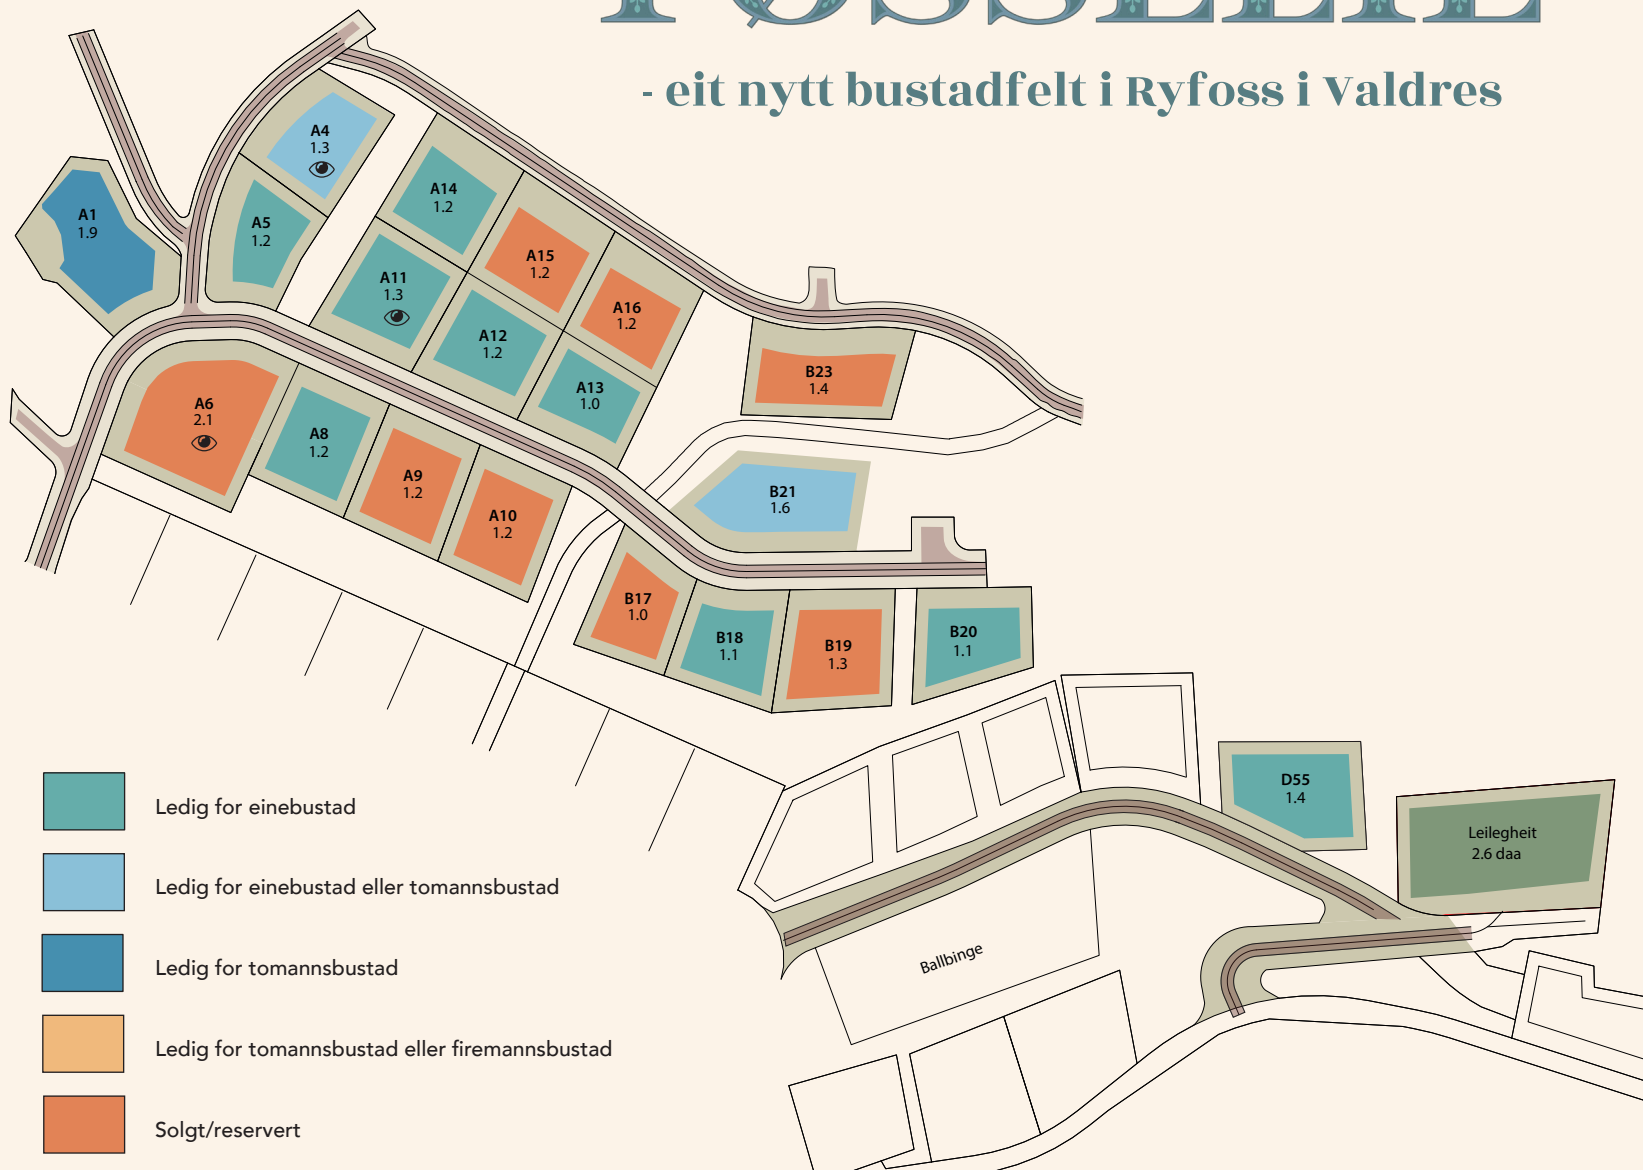

FØSSELIE

- eit nytt bustadfelt i Ryfoss i Valdres

Vang kommune har rabatterte tomteprisane for Føssellie med 50 %. Prisane under gjeld fram til 31.12.2023.

Prisliste

A1	295 000
A4	245 000
A5	245 000
A6	Solgt
A8	245 000
A9	Solgt
A10	Solgt
A11	245 000
A12	245 000
A13	245 000
A14	295 000
A15	295 000 *
A16	Solgt
B17	Solgt
B18	245 000
B19	Solgt
B20	245 000
B21	390 000
B23	345 000 *
D55	125 000
Leilegheit*	50 000

* Reservert

Eit lite sentrum som har alt. Det er kva Ryfoss kan skilte med, heilt sør i kommunen. Den sentrale plasseringa mellom Jotunheimen og bygdebyen Fagernes gjer Ryfoss til ein attraktiv plass for mange. Har du og resten av familien eit ynskje om å flytte til eit levande og inkluderande bygdesamfunn, omgjeve av storslått natur? Då kan dette vera moglegheita! Dei nye tomtena ligg i utdinga av det eksisterande bustadfeltet.