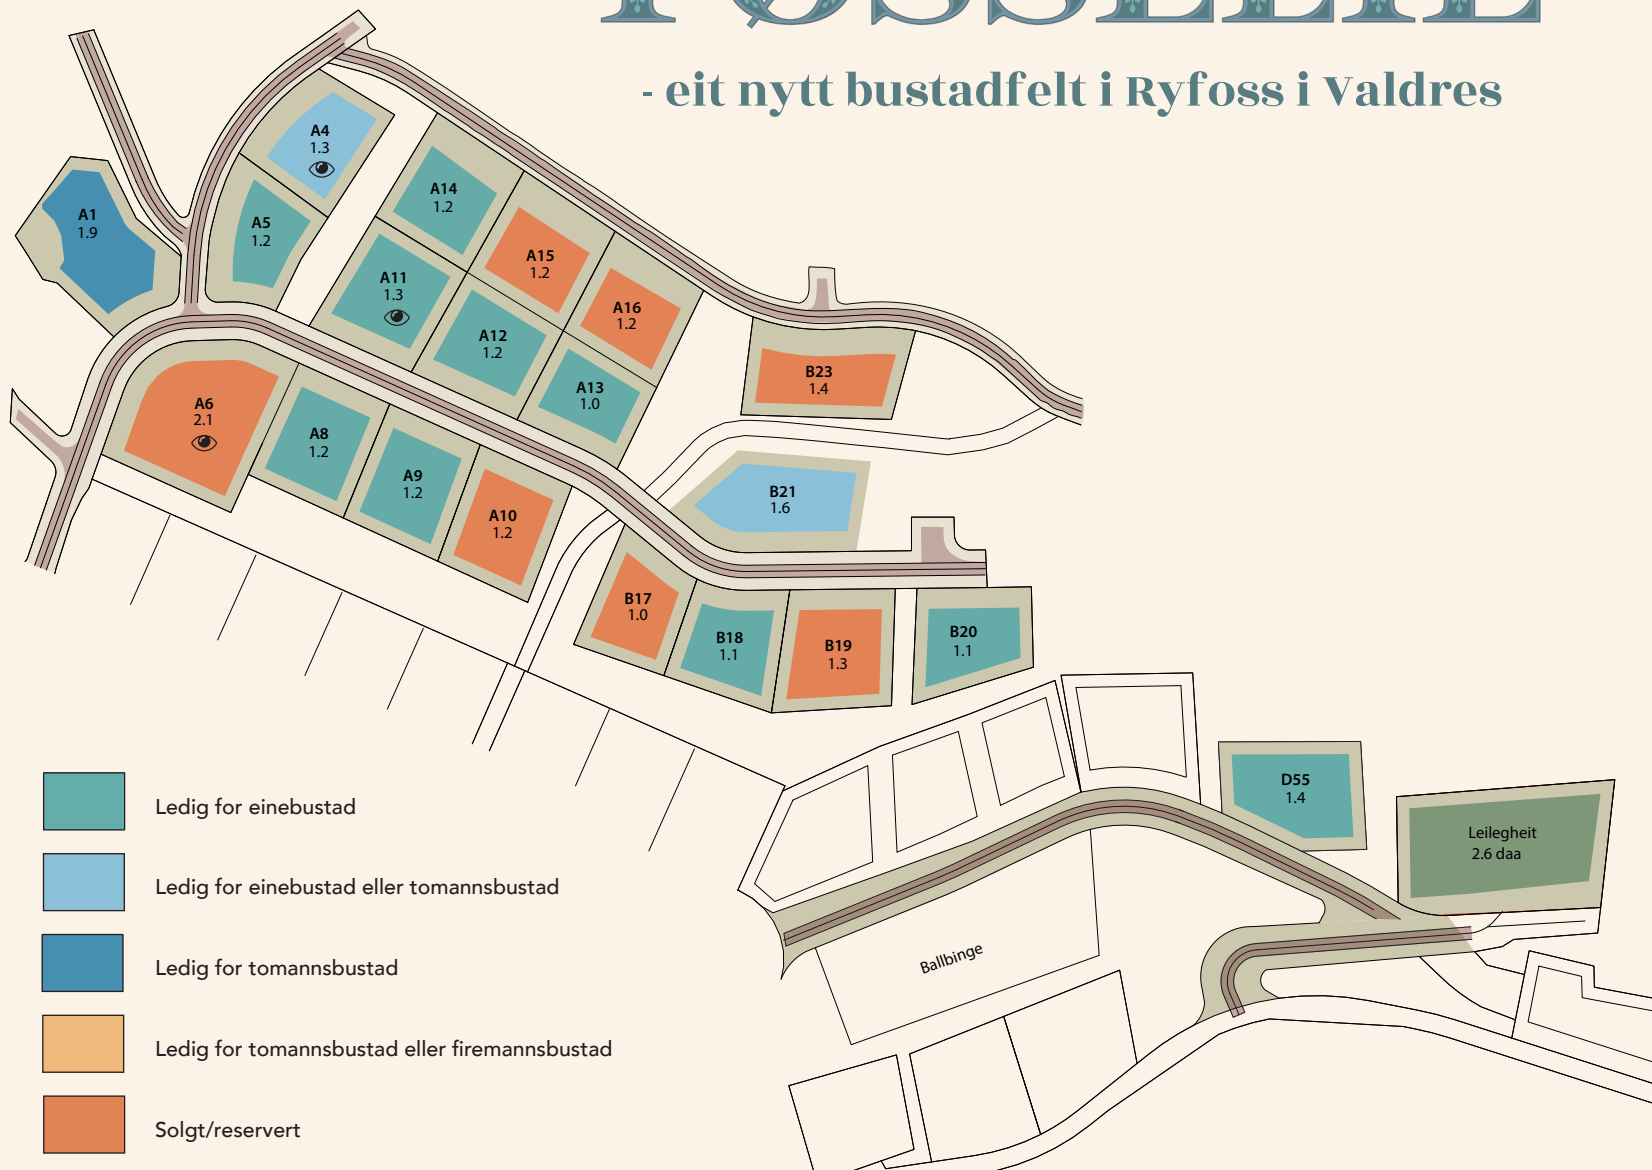

# FØSSELIE

- eit nytt bustadfelt i Ryfoss i Valdres

Vang kommune har rabatterte tomteprisane for Føssellie med 50 %. Prisane under gjeld fram til 31.12.2023.

\* Reservert

**Eit lite sentrum som har alt.** Det er kva Ryfoss kan skilte med, heilt sør i kommunen. Den sentrale plasseringa mellom Jotunheimen og bygdebyen Fagernes gjer Ryfoss til ein attraktiv plass for mange. Har du og resten av familien eit ynskje om å flytte til eit levande og inkluderande bygdesamfunn, omgjeve av storslått natur? Då kan dette vera moglegheita! Dei nye tomtene ligg i utdindinga av det eksisterande bustadfeltet.