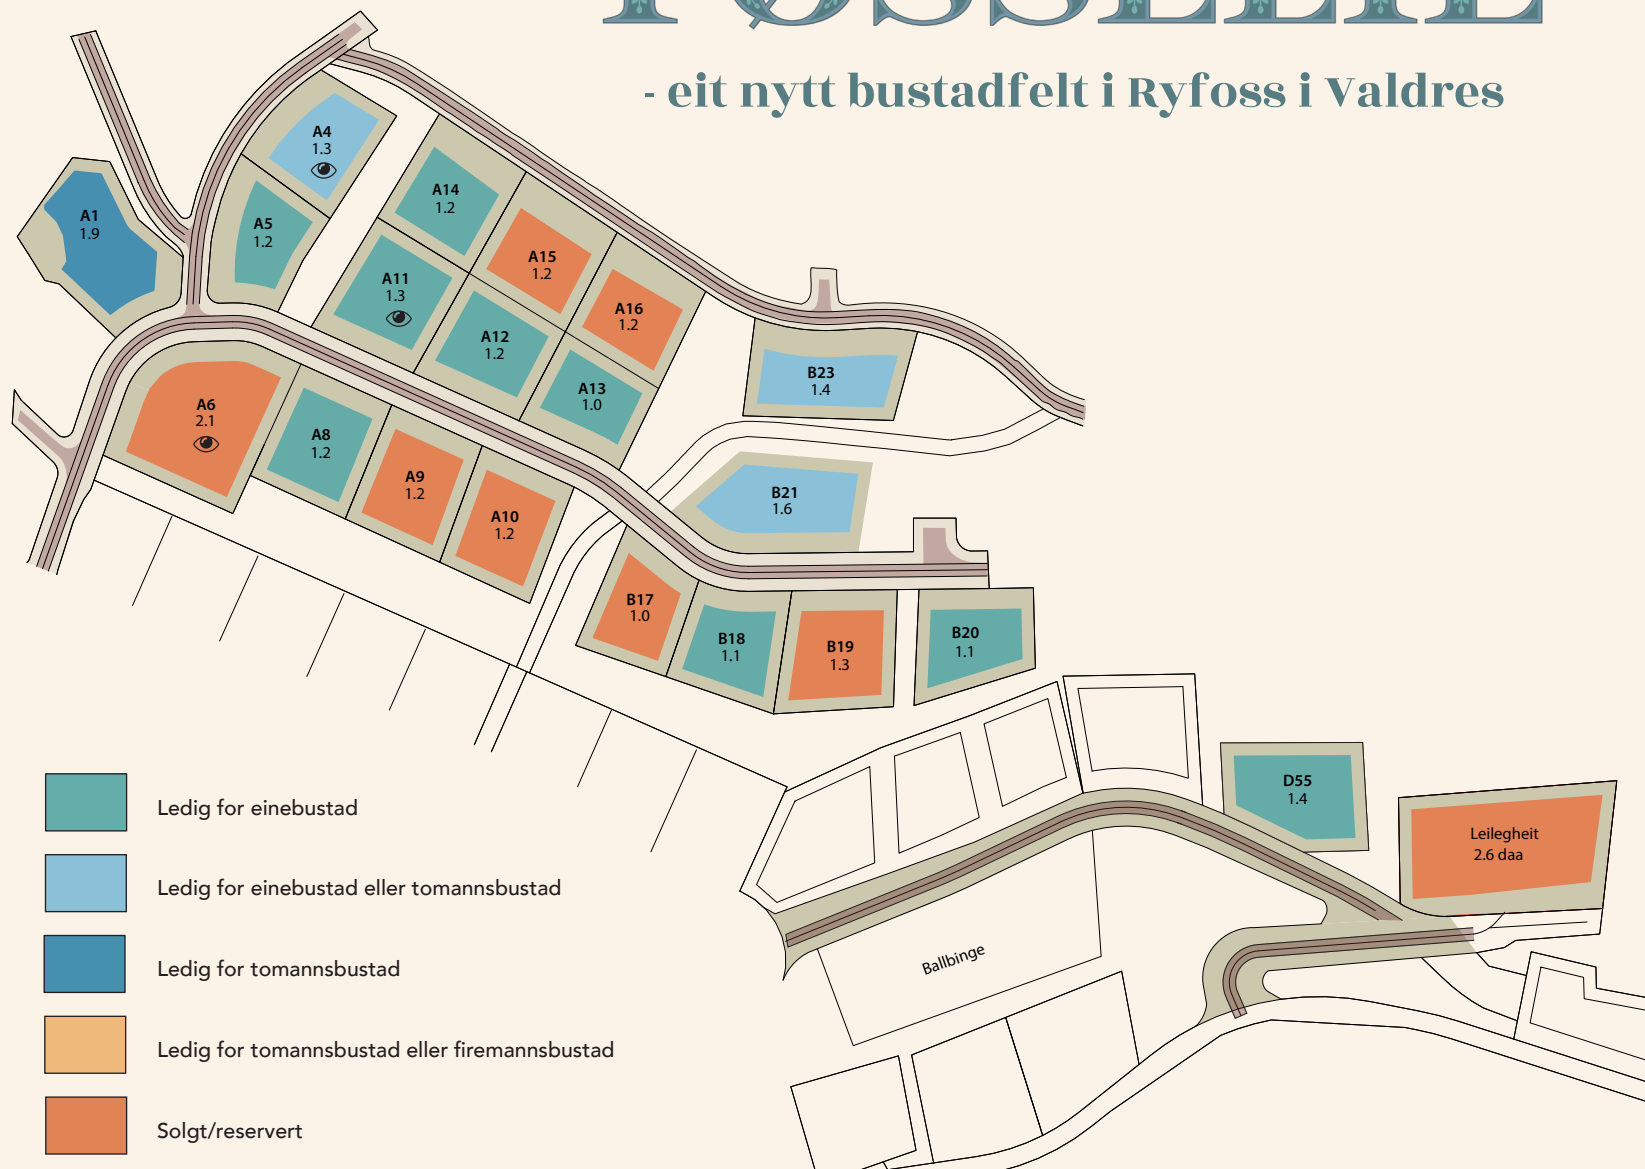

# FØSSELIE

- eit nytt bustadfelt i Ryfoss i Valdres

## Prisliste

A1	295 000
A4	245 000
A5	245 000
A6	Solgt
A8	245 000
A9	Solgt
A10	Solgt
A11	245 000
A12	245 000
A13	245 000
A14	295 000
A15	Solgt
A16	Solgt
B17	Solgt
B18	245 000
B19	Solgt
B20	245 000
B21	390 000
B23	345 000
D55	125 000
Leilegheit	Solgt

Prisane gjeld fram til 31.12.2024.

**Eit lite sentrum som har alt.** Det er kva Ryfoss kan skilte med, heilt sør i kommunen. Den sentrale plasseringa mellom Jotunheimen og bygdebyen Fagernes gjer Ryfoss til ein attraktiv plass for mange. Har du og resten av familien eit ynskje om å flytte til eit levande og inkluderande bygdesamfunn, omgjeve av storslått natur? Då kan dette vera moglegheita! Dei nye tomtene ligg i utdinga av det eksisterande bustadfeltet.